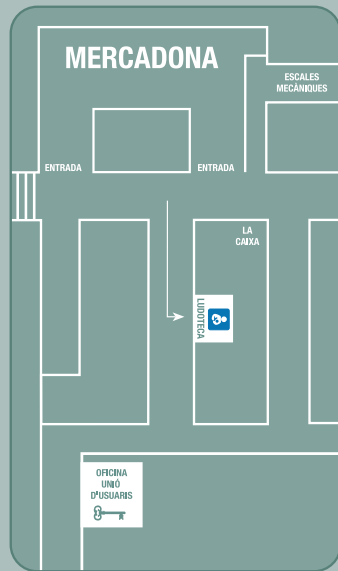

Sala de lactància

Ara et serà molt més fàcil conciliar la teva vida quotidiana amb la decisió de donar el pit al teu infant o, igualment, atendre les seves necessitats d'aliment.

La sala de lactància, situada a la primera planta del Mercat de l'Olivar, t'ofereix l'espai de tranquil·litat i intimitat necessari per alimentar el teu infant.

Horari:

De dilluns a dissabte de 8 a 14 h

Divendres de 16 a 20 h

Accés:

Mitjançant la clau que facilitarà el personal de l'Oficina de la Unió d'Usuaris.

Sala de lactancia

Ahora te será mucho más fácil conciliar tu vida cotidiana con la decisión de dar el pecho a tu hijo/a o, igualmente, atender sus necesidades alimenticias.

La sala de lactancia situada en la primera planta del Mercado del Olivar, te ofrece el espacio de tranquilidad e intimidad necesario para alimentar a tu bebé.

Horario:

De lunes a sábado de 8 a 14 h

Viernes de 16 a 20 h

Acceso:

Mediante la llave que te facilitará el personal de la Oficina de la Unión de Usuarios.

MERCAT DE L'OLIVAR